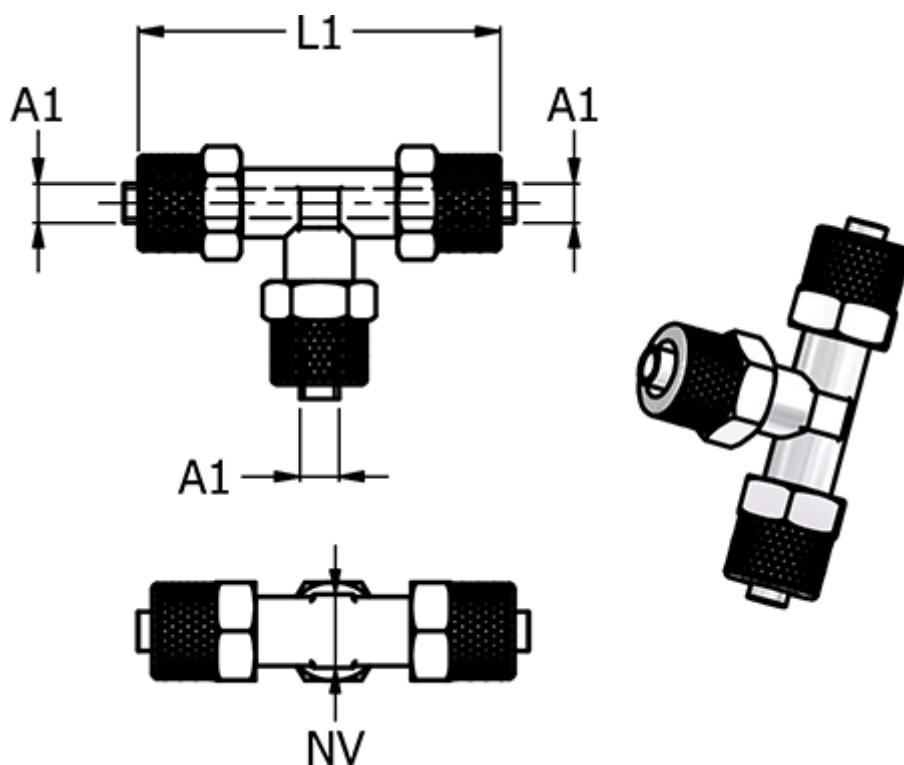

Varenummer: 586148004

Beskrivelse: Push-on fitting 14.800-4, metal $\text{Ø}4/2$ -" $\text{Ø}4/2$ - $\text{Ø}4/2$
T-stykke

Mål

L1 = 49

NV = 9

Slangediameter A1 = $4/2$